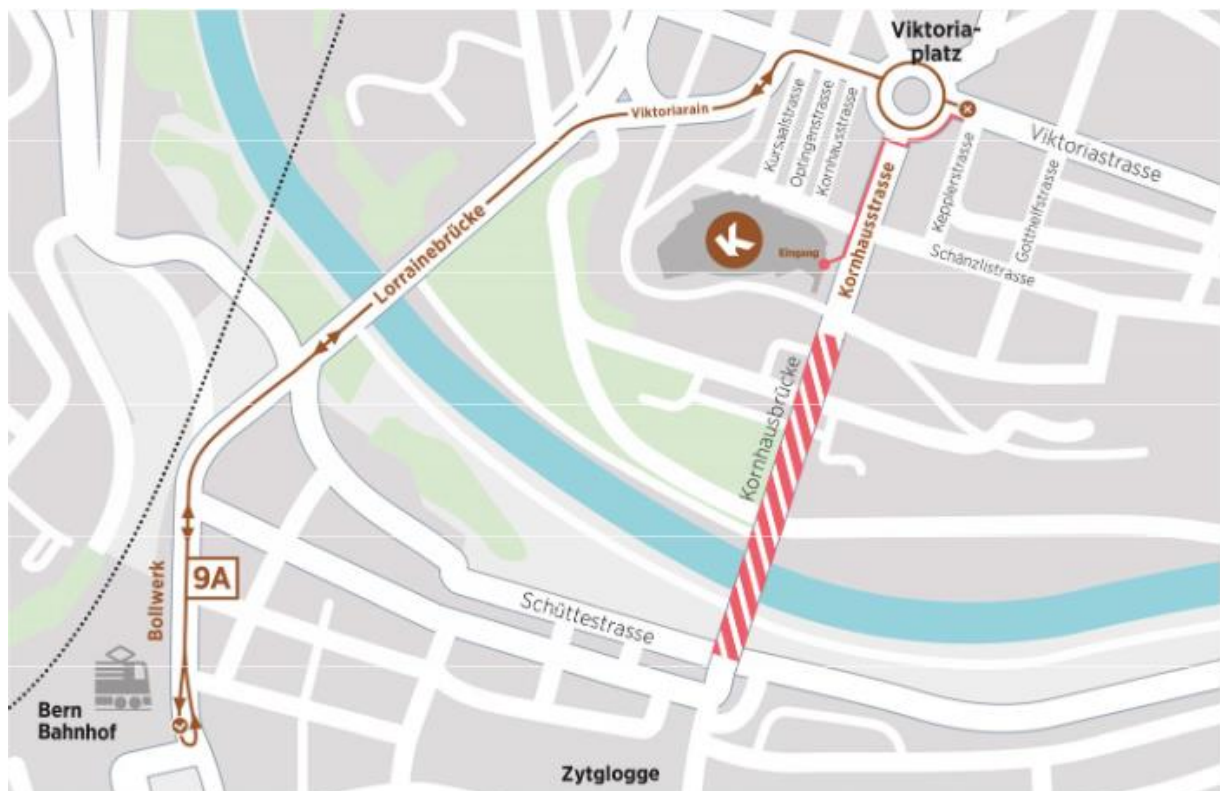

Nationale Fachtagung Sozial- und Sonderpädagogik 2025 Anreise zum Kursaal Bern

Die Kornhausbrücke ist derzeit für den motorisierten Verkehr gesperrt. Wir haben Ihnen hier die wichtigsten Tipps zusammengestellt, damit Sie trotzdem entspannt anreisen können.

Adresse

Kursaal Bern
Kornhausstrasse 3
3013 Bern

Parking

Nutzen Sie die hauseigene Tiefgarage mit 240 Parkplätzen.

Beide Eingänge des Kursaal Bern – einer zur Kornhausbrücke und einer zur Schänzlistrasse – sind für Sie geöffnet.

Anreise zu Fuss oder mit dem Velo: Zu Fuss oder mit dem Velo gelangen Sie weiterhin über die Kornhausbrücke direkt zum Kursaal Bern.

Anreise mit dem öffentlichen Verkehr: Vom Bahnhof Bern bringt Sie der Ersatzbus der Tramlinie 9 (Linie 9A, Richtung Schönburg/Viktoriaplatz) zum Viktoriaplatz. Dort nehmen Sie beim Kreisel die erste Ausfahrt links in die Kornhausstrasse Richtung Kornhausbrücke. Nach etwa 260 Metern erreichen Sie den Eingang des Kursaal Bern.

Anreise mit dem Auto:

- **Von der Autobahnausfahrt Wankdorf:** Folgen Sie der gewohnten Route zum Kursaal Bern.
- **Aus der Innenstadt:** Fahren Sie über die Lorrainebrücke und biegen Sie rechts in den Viktoriarain ab. Am Kreisel Viktoriaplatz nehmen Sie die erste Ausfahrt rechts in die Kornhausstrasse und dann erneut rechts in die Schänzlihalde bis zum Parking des Kursaals.